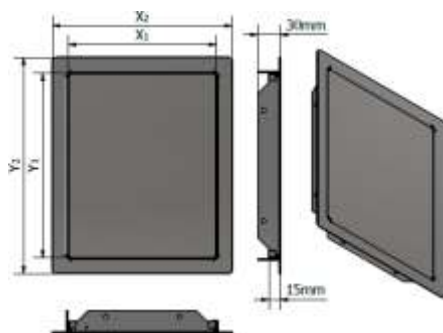

DRZWICZKI REWIZYJNE

LINIA STANDARD

NATYNKOWE SATYNA

LINIA NERO

NATYNKOWE NERO

PODTYNKOWE NERO

DRZWICZKI		RAMKA	
X ₁	Y ₁	X ₂	Y ₂
100	150	143	193
150	150	193	193
200	200	243	243
200	250	243	293
157	207	200	250