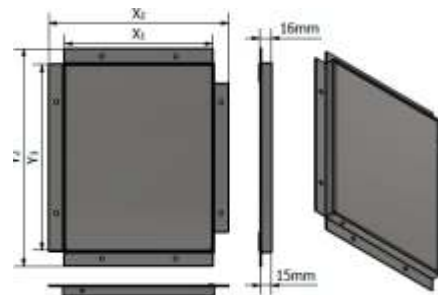

DRZWICZKI REWIZYJNE

LINIA STANDARD

NATYNKOWE SATYNA

LINIA NERO

NATYNKOWE NERO

PODTYNKOWE NERO

DRZWICZKI		RAMKA	
X ₁	Y ₁	X ₂	Y ₂
100	150	143	193
150	150	193	193
200	200	243	243
200	250	243	293
157	207	200	250